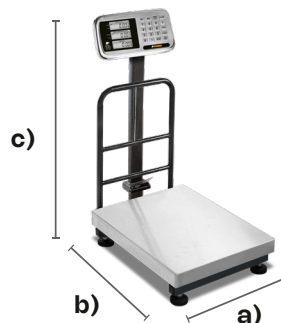

Báscula Electrónica de Plataforma

Electronic Platform Scale

BP-200

200 kg
Capacidad máxima

MODELO	BP-200
Capacidad	200 kg
División mínima	20 g
Material del plato	Acero inoxidable
Medidas del plato	39 x 49 cm
Alimentación	110 - 240 Vca
Salida	6 Vcc / 500 mA
Batería recargable	4 Vcc / 4 Ah
Clase	Media III

Mayor presencia en el negocio - El plato no sufrirá los efectos de la corrosión debido a que está fabricado de acero inoxidable.

Función de TARA por teclado - Obtén el peso neto de tu mercancía con solo ingresar el peso de la tarima o contenedor.

- Pantallas con vista al cliente
- Plato de acero inoxidable que evita la oxidación
- Cuenta con barras de soporte

Pantallas para usuario y cliente

Funciones de caja registradora

Pantallas iluminadas

Indicador de acero inoxidable incluido

Barras de soporte

Sistema plegable de fácil transportación

Pantallas posteriores

DIMENSIONES BP-200

- a) Frente: 39 cm
- b) Profundidad: 63.5 cm
- c) Altura: 86 cm
- Peso: 13 kg